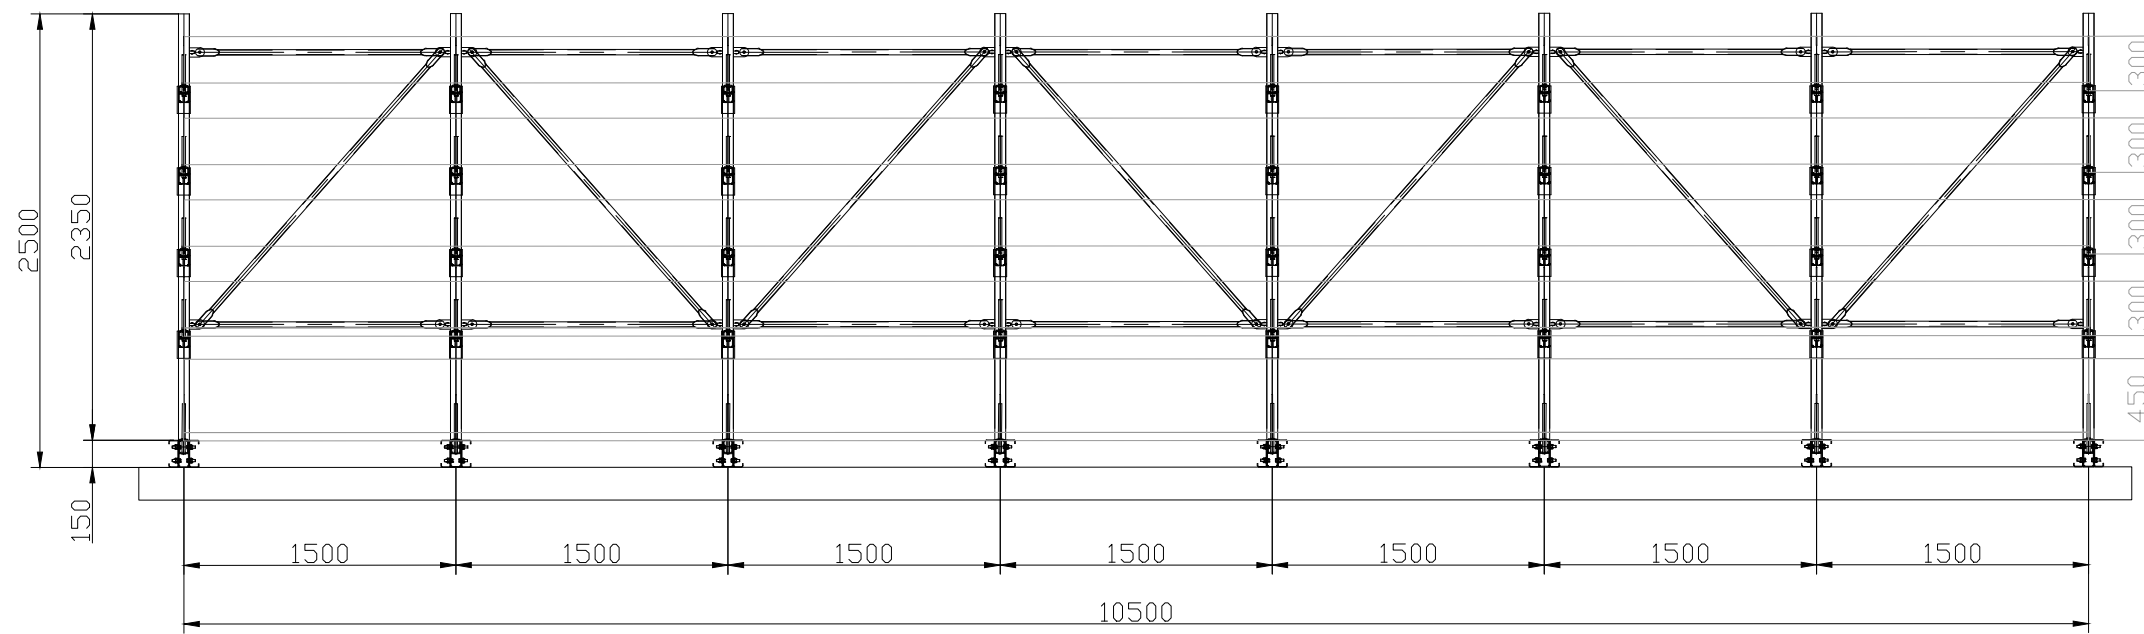

Вид фронтальный

Вид слева

Вид сверху

Наименование: стеллаж консольный односторонний  
 Максимальная нагрузка: 130 кг на консоль  
 Количество ярусов хранения: 4+1

Изм.	Л.	Ндок.	Подп.	Дата				
Разраб.					Стеллаж консольный	Стад.	Лист	Листов
Ред.						П	1	1
Пров.								
Н.контр.					Вид фронтальный; Вид слева; Вид сверху	ООО «СТИЛ-АРТ» Тел.: +7(812)313-95-68		
Утв.								