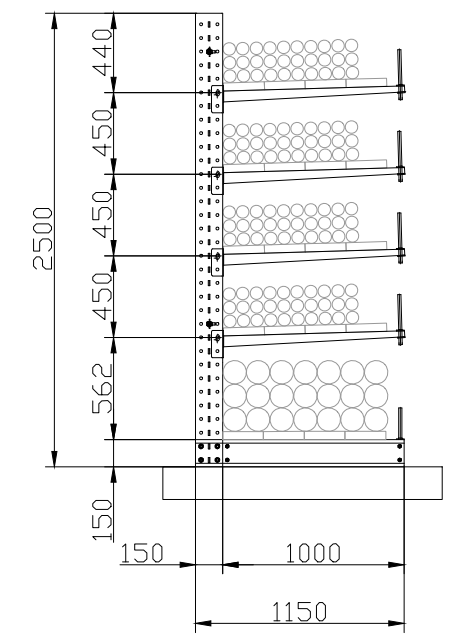

Вид фронтальный

Вид слева

Вид сверху

Наименование: стеллаж консольный односторонний  
 Максимальная нагрузка: 130 кг на консоль  
 Количество ярусов хранения: 4+1

Изм.	Л.	Ндок.	Подп.	Дата				
Разраб.					Стеллаж консольный	Стад.	Лист	Листов
Ред.						П	1	1
Пров.								
Н.контр.					Вид фронтальный; Вид слева; Вид сверху	ООО «СТИЛ-АРТ» Тел.: +7(812)313-95-68		
Утв.								