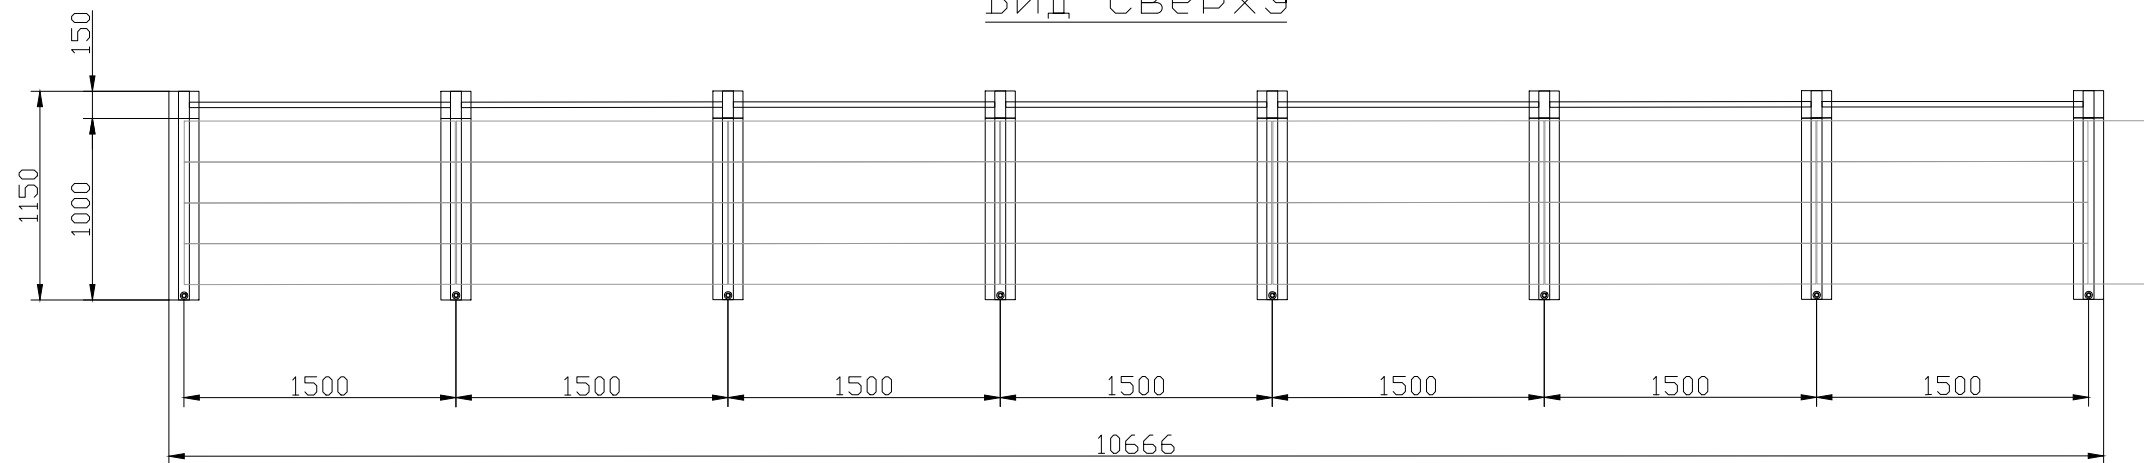

Вид фронтальный

Вид слева

Вид сверху

Наименование: стеллаж консольный односторонний  
 Максимальная нагрузка: 130 кг на консоль  
 Количество ярусов хранения: 4+1

Изм.	Л.	Ндок.	Подп.	Дата				
Разраб.					Стеллаж консольный	Стад.	Лист	Листов
Ред.						П	1	1
Пров.								
Н.контр.					Вид фронтальный; Вид слева; Вид сверху	ООО «СТИЛ-АРТ» Тел.: +7(812)313-95-68		
Утв.								